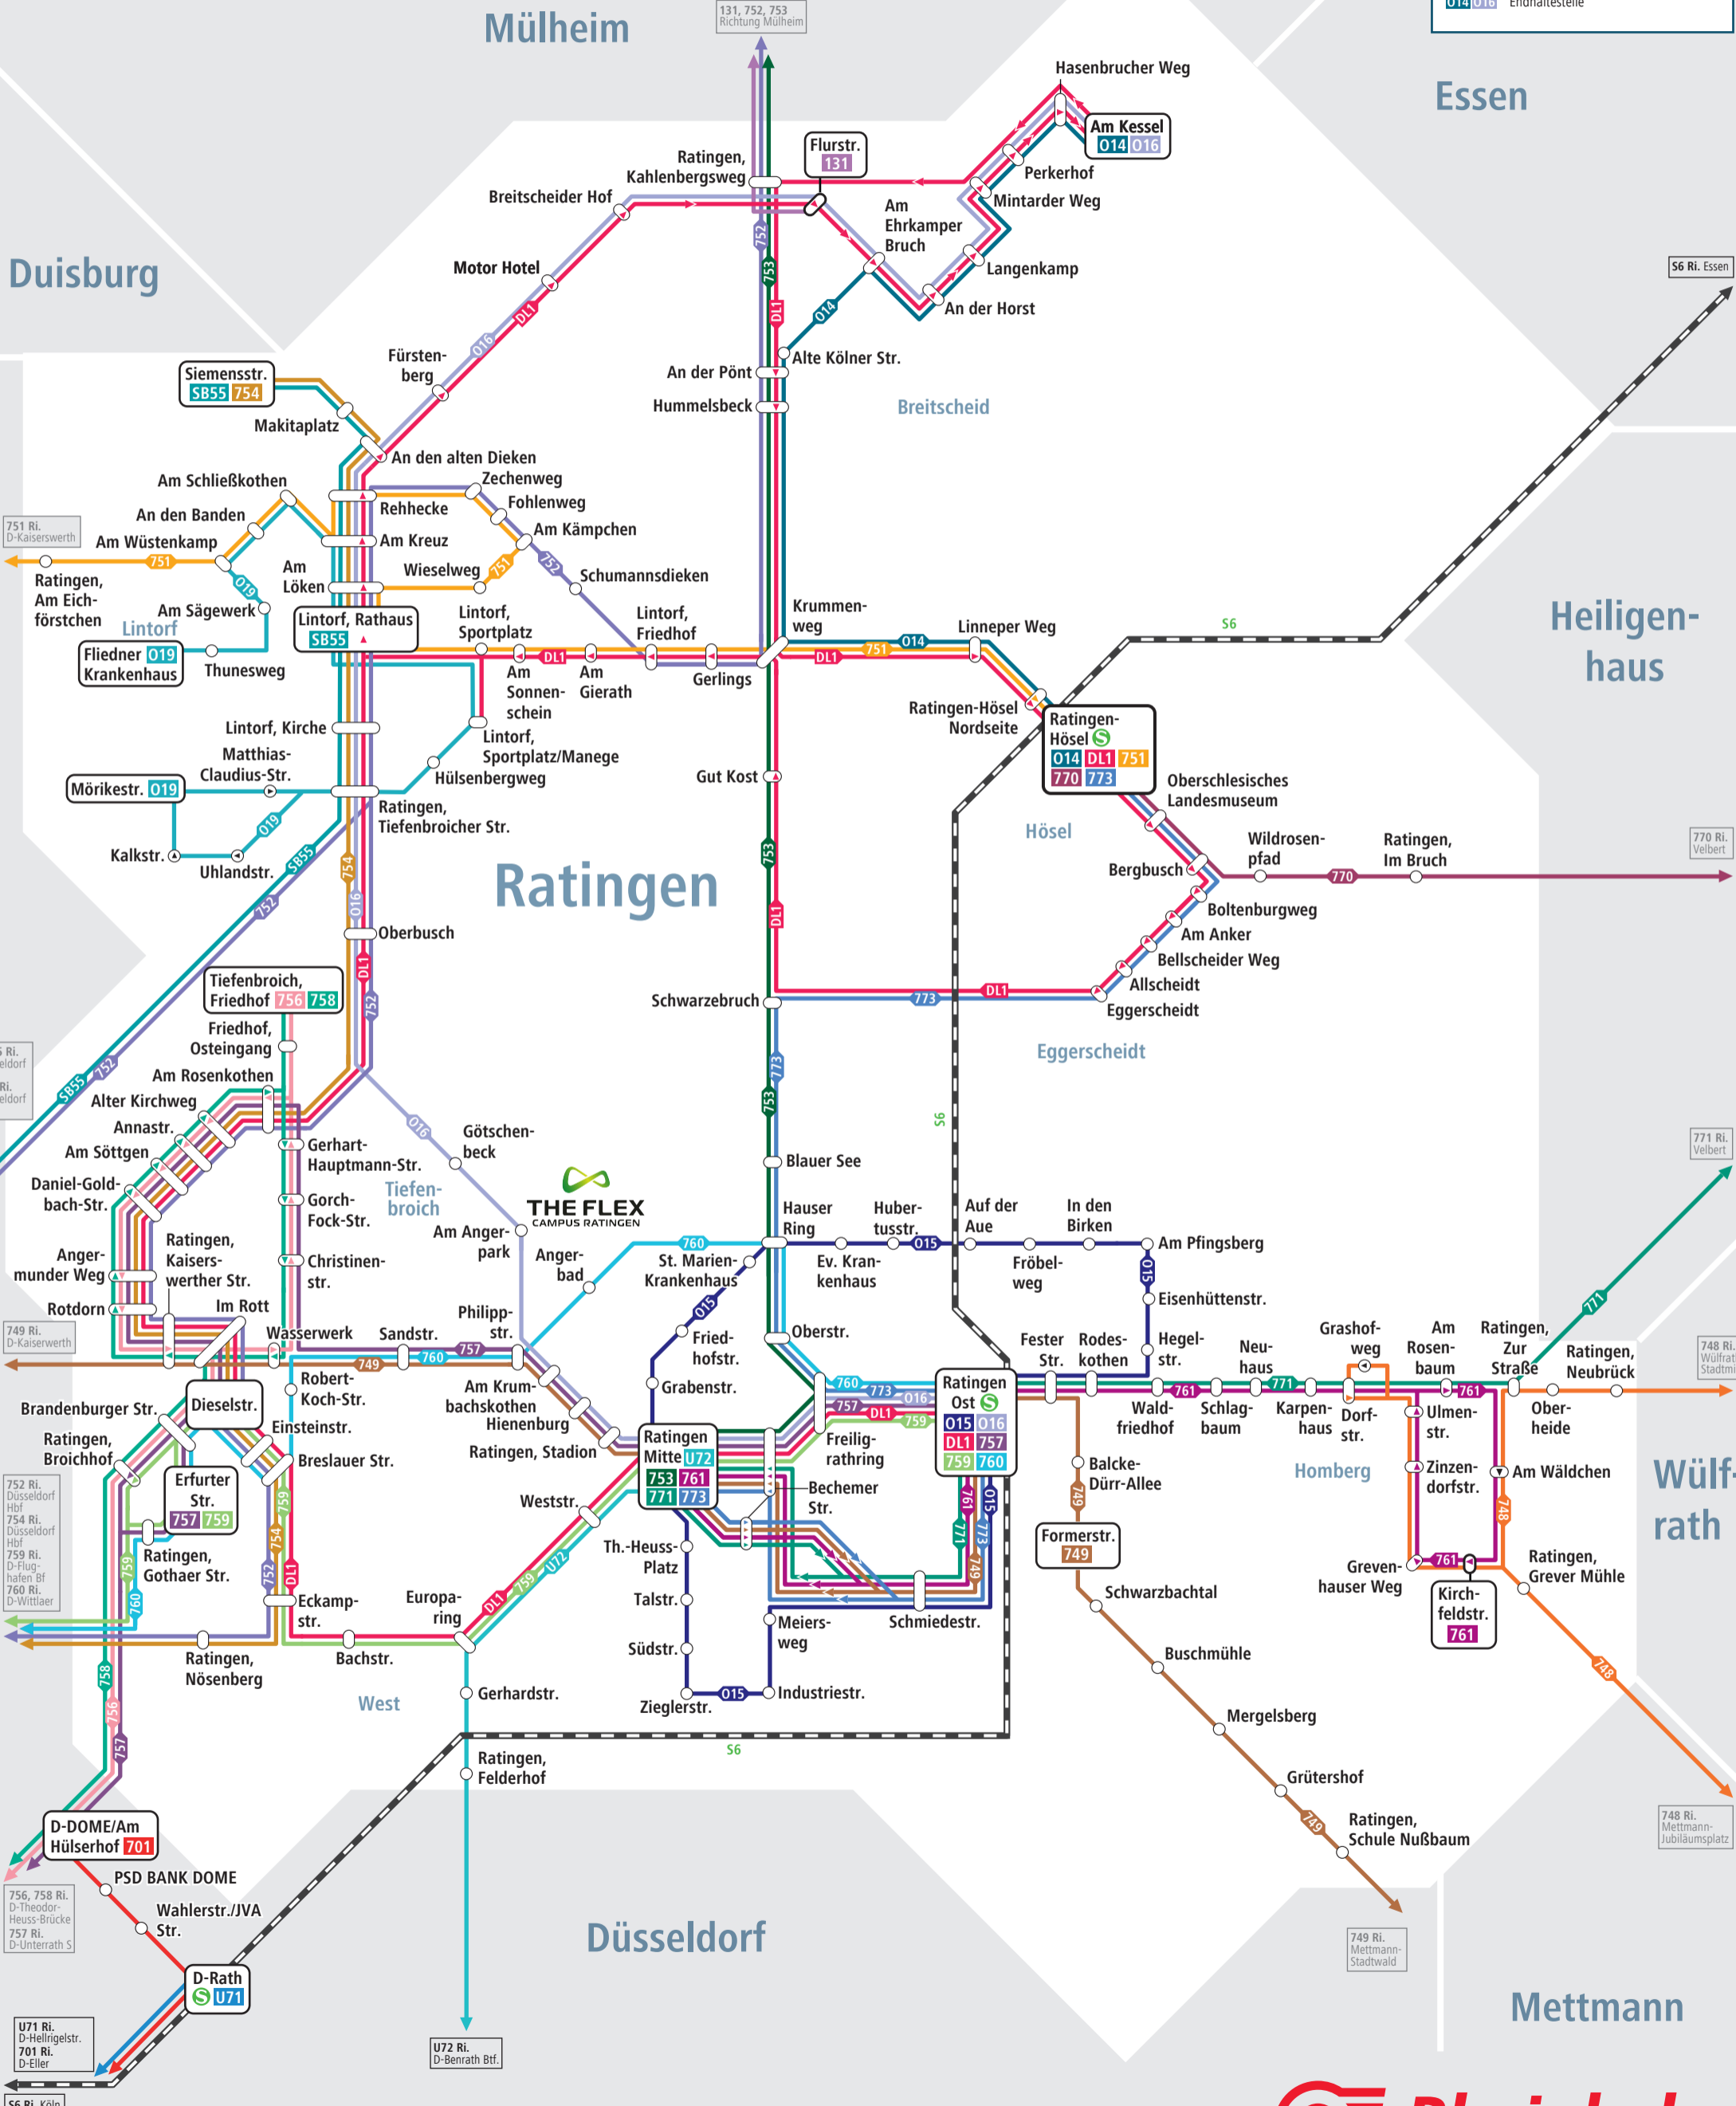

# Liniennetz Ratingen

Einfach QR-Code scannen und Fahrt planen.

Im Falle einer Großstörung in unserem Liniennetz führt dieser Link zu weiteren Informationen.

Legende	
	S-Bahn mit Bahnhof
	Stadtbahn
	Bus
	Schnellbus
	Ortsbus
	DiscoLinie
	Haltestelle
	Haltestelle nur in Fahrtrichtung (Pfeil)
	Endhaltestelle